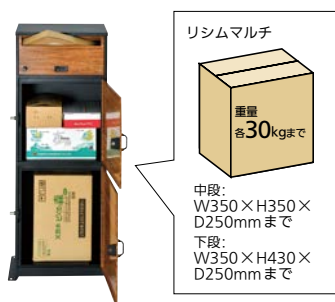

独立した2つの投函口で 郵便・宅配便どちらも対応。

リシムシリーズ共通仕様(リシムユニット除く)

※印鑑は別売り

濃木目

ブラウン

木目

上段にポスト投函口

- メール便や宅配便をよくご利用される方に
オススメのワイドサイズ。
- 上段ポスト投函サイズ
約400×320×35mmまで(メール便対応)

取寄せ商品 **KGY工業** リシムワイド

商品コード	品番	色	価格
385-1110	THB-276BR	ブラウン	1台 37,600円 (税抜き)
385-1115	THB-276WD	木目	1台 41,800円 (税抜き)
385-1117	THB-276DW	濃木目	

- サイズ: W490×H760×D375mm ●重量: 約14.5kg
- 材質: スチール(焼付塗装、木目部分シート貼り)
- 付属品: キー2本、印鑑ケース1個、使い方シール1枚、固定金具2個、コンクリートプラグ2個、ビス2本、コーナークッション4個

運賃 無料(沖縄・離島を除く)

代引不可 お支払い方法が「代引き」のお客様は事前振込みをお願いします。

納期 標準納期5~7日(メーカー直送)

※取寄せ商品についてはP.869をご一読の上ご注文をお願いします。

濃木目

ブラウン

木目

- 比較的小さな宅配便をよくご利用される方に
おすすめの2段宅配ボックス付き。
- 上段ポスト投函サイズ
約340×260×35mmまで(メール便対応)

取寄せ商品 **KGY工業** リシムマルチ

商品コード	品番	色	価格
385-1140	THB-3115BR	ブラウン	1台 51,100円 (税抜き)
385-1145	THB-3115WD	木目	1台 54,500円 (税抜き)
385-1147	THB-3115DW	濃木目	

- サイズ: W480×H1140×D290mm ●重量: 約19kg
- 材質: スチール(焼付塗装、木目部分シート貼り)
- 付属品: キー4本、印鑑ケース2個、使い方シール2枚、コンクリートプラグ4個、ビス4本、コーナークッション4個